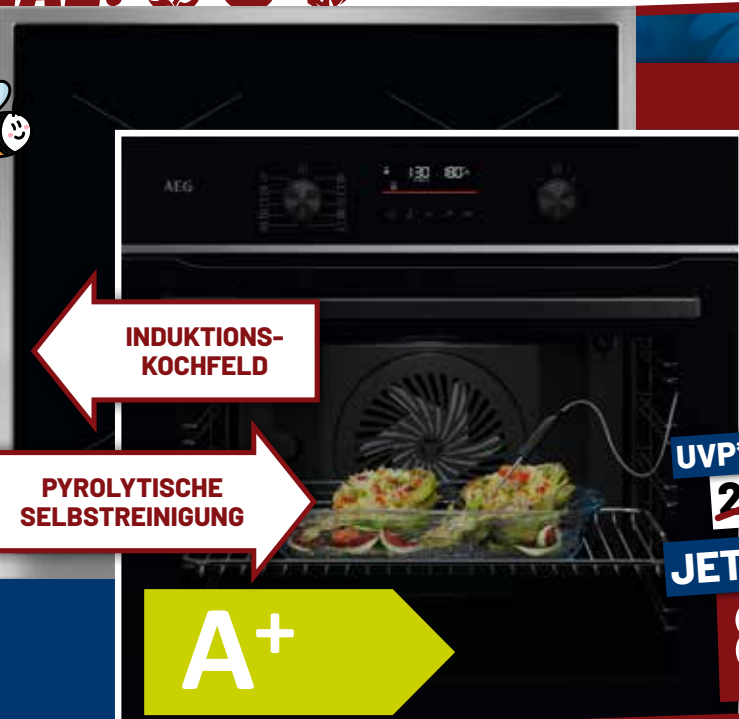

INDUKTIONSKOCHFELD

PYROLYTISCHE SELBSTREINIGUNG

A+

AEG

EK5BSPIS

HERDSET

- Sofortige Hitze mit Powerboost
- LED-Display mit Touch-Bedienung
- SurroundCook-Heißluftsystem
- 45 Automatikprogramme
- Kerntempersensur für perfekt gegartes Fleisch

UVP*

~~2099.- €~~

JETZT NUR

899.- €

*UVP = unverbindliche Preisempfehlung des Herstellers.

DEAL! **DEAL!** **DEAL!**